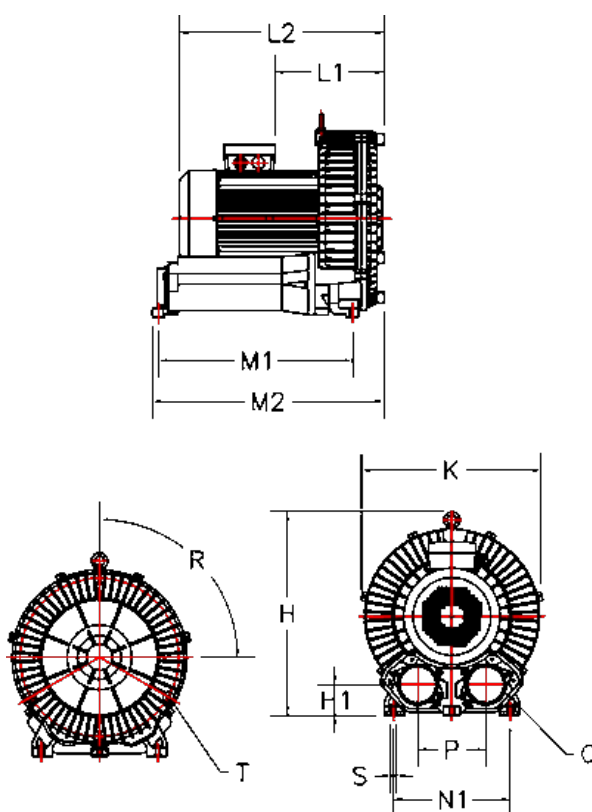

Varenummer: 2761012902011
 Beskrivelse: KLEEblower KB129 0,2/0,25 kW
 3x230/400V 50/60Hz Enkeltkammer

Mål

H = 213.5	N1 = 165
H1 = 38	P = 71
K = 208.5	Q = 2-PF 1" (NPT 1")
L1 = 90	R (grader) = -
L2 = 209.5	S = 2 x Ø12
M1 = -	Støjniveau dB 50/60Hz = 53/55
M2 = 205	T = -
N = 186	